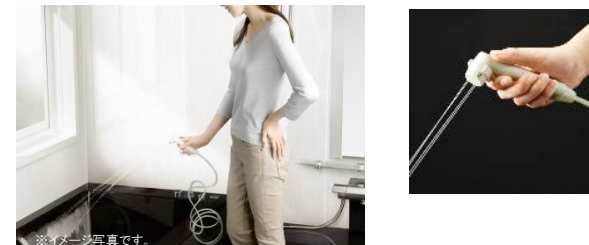

## ■ ジェットバス

※イメージ写真です。

強力な噴流が身体を刺激。  
清音設計でいつでも手軽に  
爽快浴が楽しめます。

ジェットバスE(背側2ヶ所噴流)

背側から2ヶ所のジェット噴流が  
身体に心地いい刺激を与えます。

## ■ 3wayシャワーヘッド

※イメージ写真です。

「濡らす」「流す」「たたく」。3つの  
シャワーが楽しめます。  
ワンストップ機能付。

[ソフト] デリケートな肌に。  
[レギュラー] 勢いのあるシャワー。  
[ムーブ] お湯の肩たたき。

## ■ マイクロバブル浴室洗浄

細かい泡洗浄で立ったまま、ラクラクおそうじ。

※イメージ写真です。

洗剤を細かい泡状にして吹き付け、シャワーで流します。身体に負担をかけることなく  
浴槽なら約2分でお掃除できます。こすらないから身体への負担は従来のお掃除方法と  
比較して約1/3に軽減されます。

天井や床のシミ、排水口など、  
すみずみまでラクにお掃除できます。

※洗剤では分解できない汚れが付着した場合、汚れのことがあります。  
その際はスポンジでのお掃除が必要です。  
※1216サイズの浴槽には設置できません。